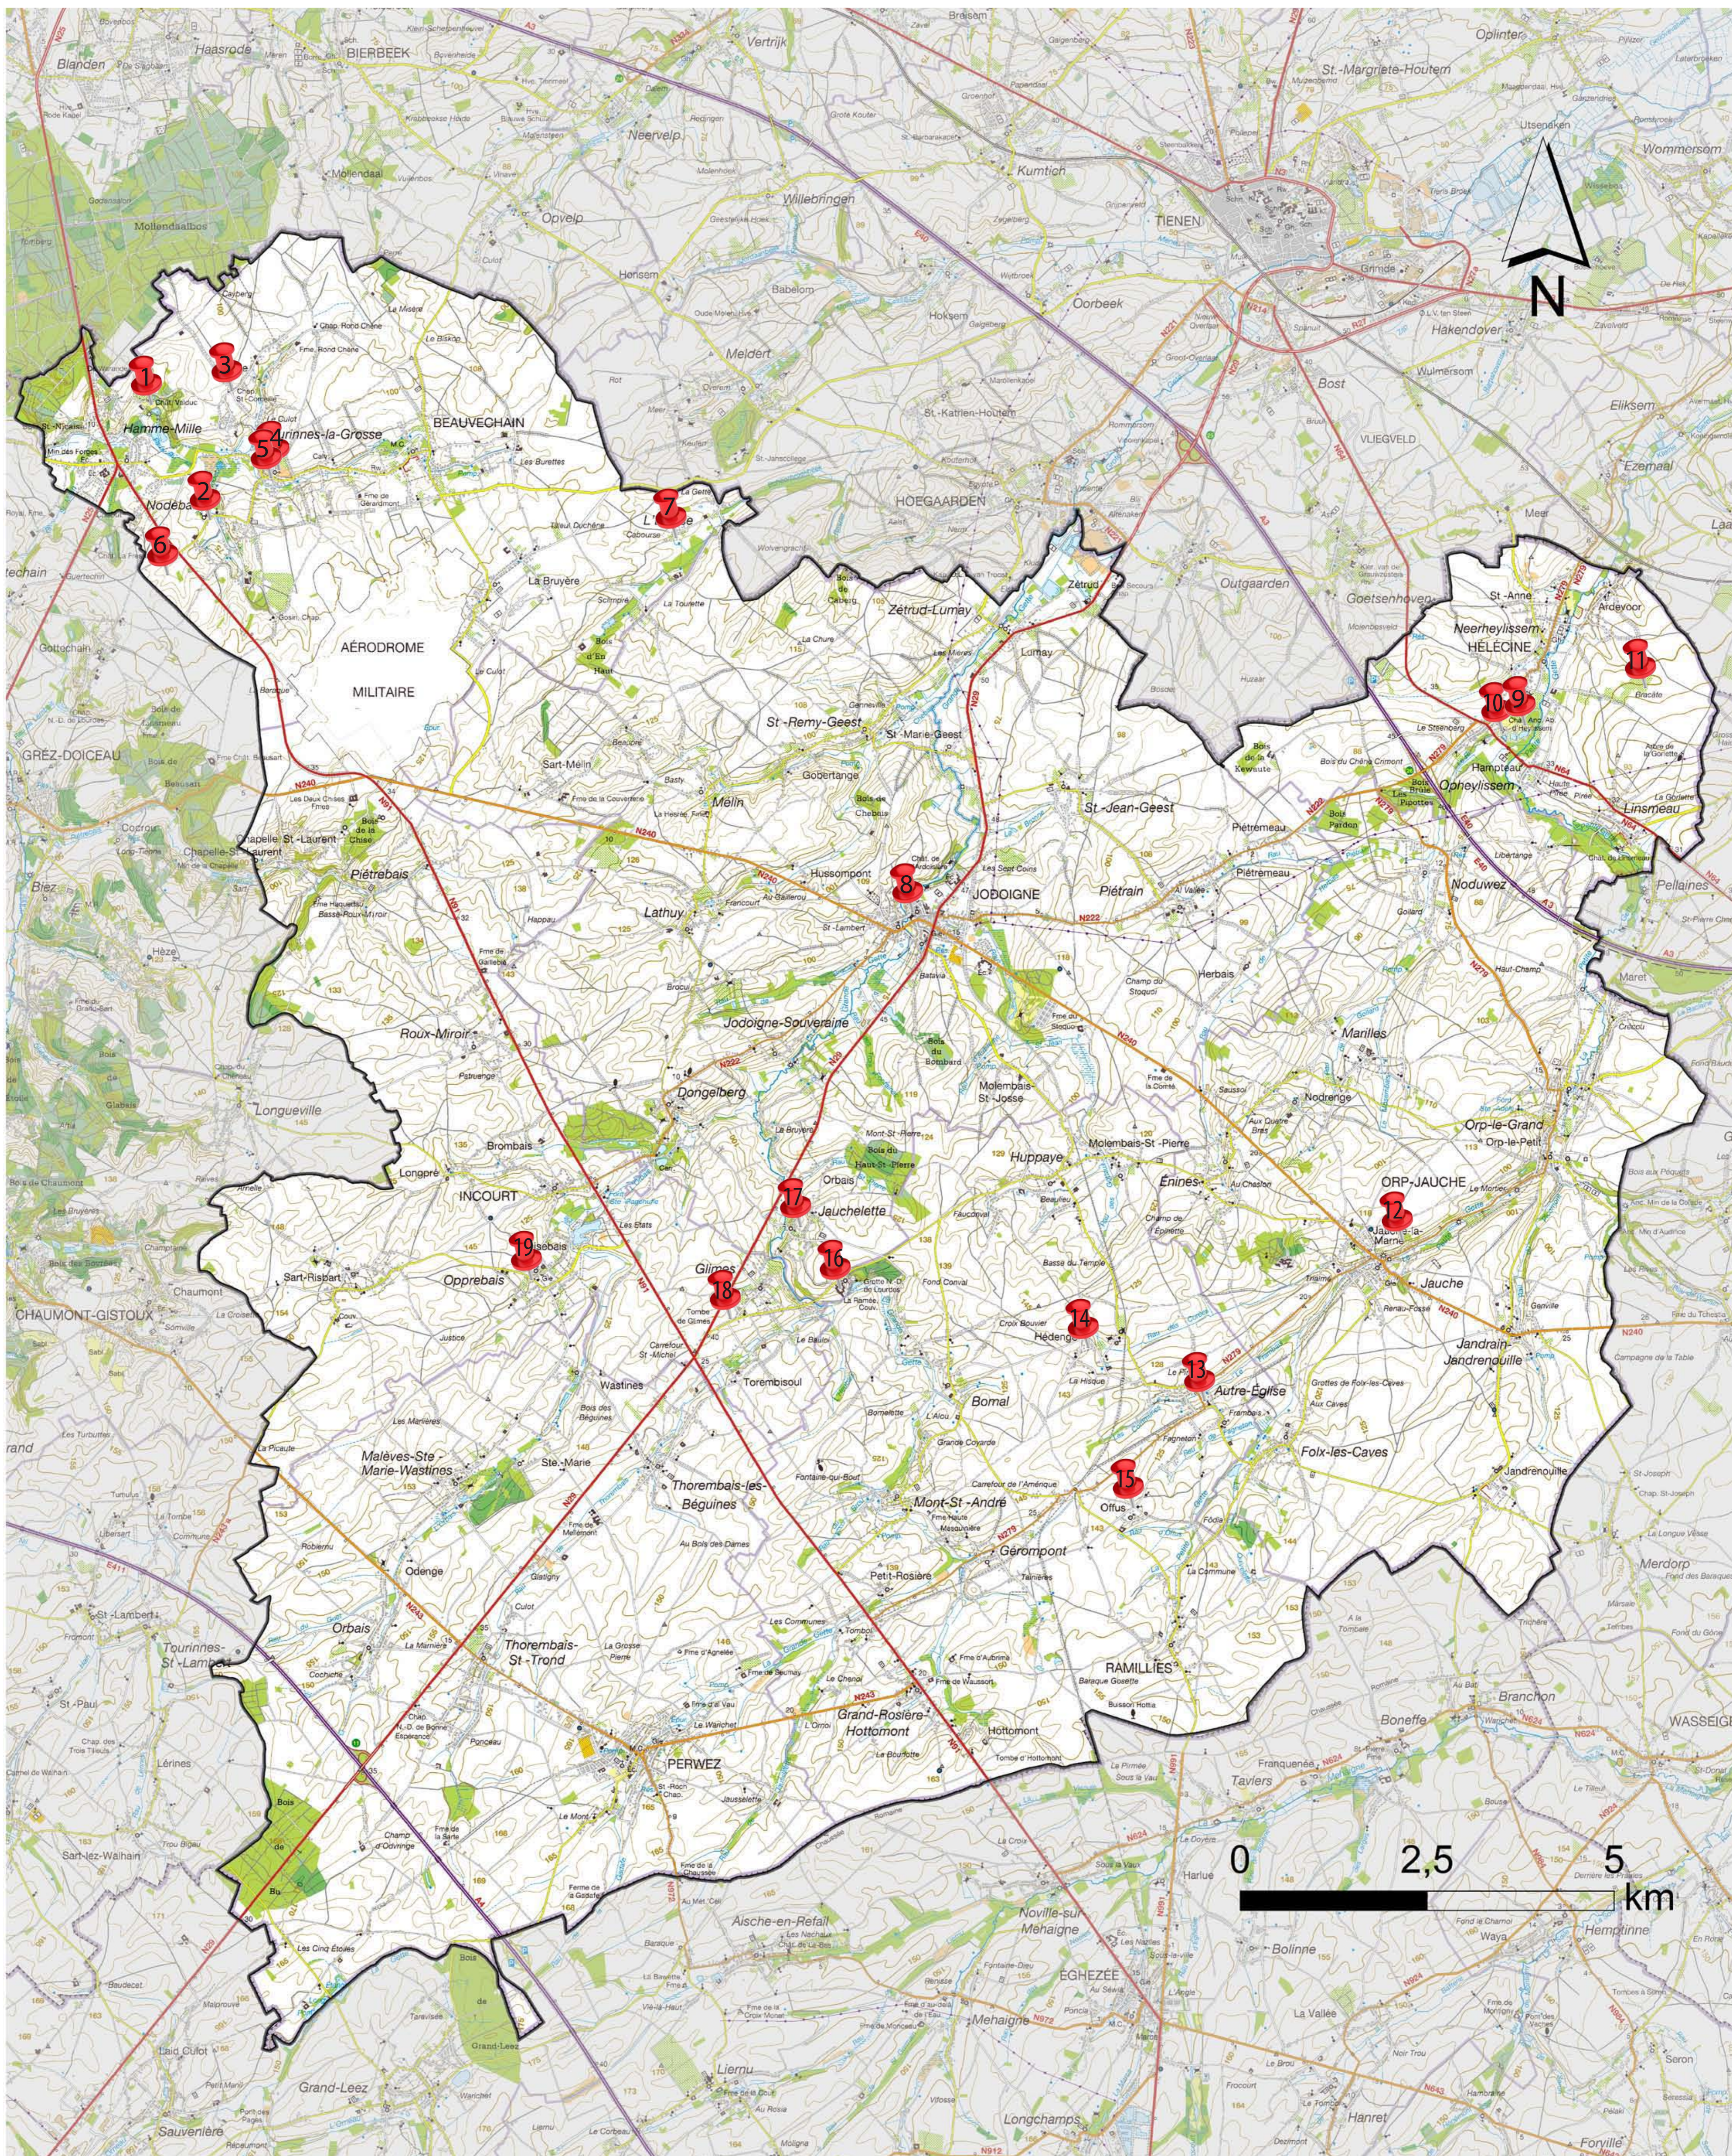

Lieux coups de coeur du territoire

- | | | |
|---|-------------------------------------|----------------------------|
| 1. Château Valduc | 8. Grand'Place de Jodoigne | 15. Village d'Offus |
| 2. Village de Nodebais | 9. Domaine d'Hélécine | 16. Abbaye de la Ramée |
| 3. Chapelle Sainte-Corneille à Mille | 10. Charpente du château d'Hélécine | 17. Village de Jauchelette |
| 4. Eglise Saint-Martin de Tourinnes-la-Grosse | 11. Plaines d'Hélécine | 18. Tumulus de Glimes |
| 5. Place de l'église de Tourinnes-la-Grosse | 12. Jauche-la-Marne | 19. Village d'Opprebais |
| 6. Paysage entre Gottechain et Nodebais | 13. Village d'Autre-Eglise | |
| 7. Village de l'Ecluse | 14. Ferme de Becquevoort à Hédenge | |