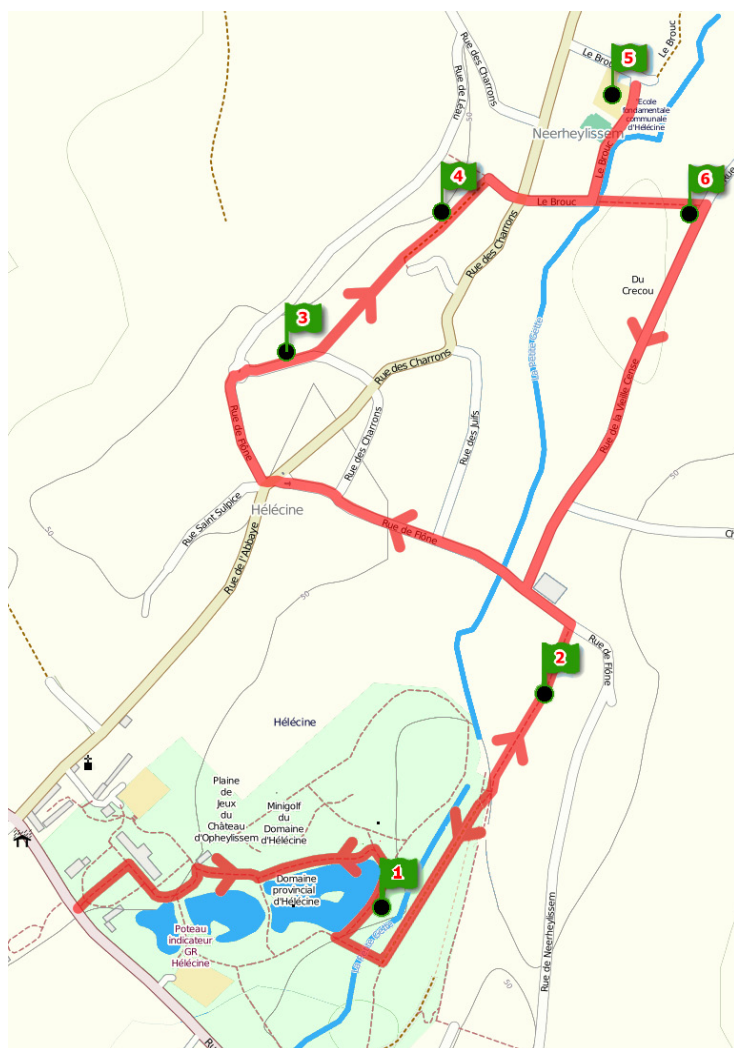

SENTES - Art actuel en milieu rural

Un sentier d'art à Hélécinne :

6 œuvres réalisées in situ lors d'une résidence d'artistes en octobre 2014.

Parcours de 5 km au départ du Domaine Provincial d'Hélécinne.