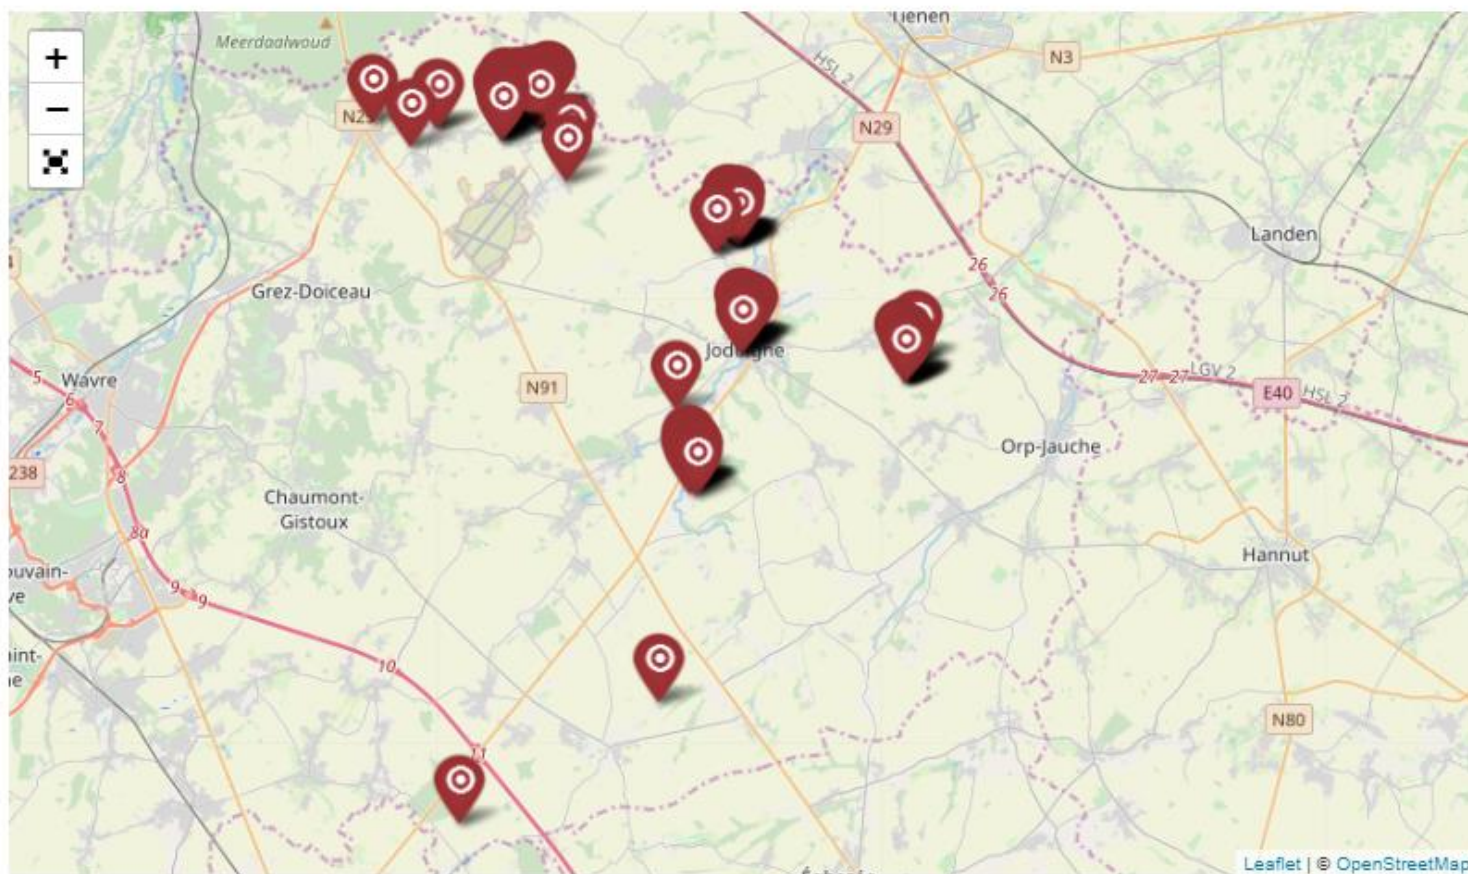

#### Tri par sous-communes

- Saint-Remy-Geest (35)
- Beauvechain (46)
- Jauchette (17)
- Jodoigne (17)
- Piétrain (16)
- La Bruyère (2)
- Jodoigne-Souveraine (3)
- Nodebais (1)
- Perwez (1)
- Hamme-Mille (1)
- Tourinnes-la-Grosse (2)
- Thorembais-Saint-Trond (1)

#### Tri par type de l'objet

- Points d'eau (9)
- Petit patrimoine sacré (23)
- Ouvertures (28)
- Signalisation (9)
- Délimitation (6)
- Eclairage (1)
- Mesure du temps et de l'espace (8)
- Justice et les libertés (1)
- Repos et la vie quotidienne (2)
- Ornementation en fer (53)
- Patrimoine militaire et la commémoration (2)
- Art décoratif (9)
- Biens relatifs à la faune, la flore et aux minéraux (2)
- Autres (à préciser dans l'onglet "description" ci-dessous) (12)

## VUE CARTOGRAPHIQUE

Recensement par portraits

Carte du Petit Patrimoine en Hesbaye brabançonne

Il y a 140 fiche(s) correspondant à vos filtres .

Deux modes de consultation des éléments

Possibilité de sélectionner les éléments:

- Par communes/sous-communes
- Par types d'objet

Tri par communes

- Beauvechain (52)
- Jodoigne (88)
- Perwez (2)

Tri par sous-communes

- Saint-Remy-Geest (35)
- Beauvechain (46)
- Jauchette (17)
- Jodoigne (17)
- Piétrain (16)
- La Bruyère (2)
- Jodoigne-Souveraine (3)
- Nodebais (1)
- Perwez (1)
- Hamme-Mille (1)
- Tourinnes-la-Grosse (2)
- Thorembais-Saint-Trond (1)